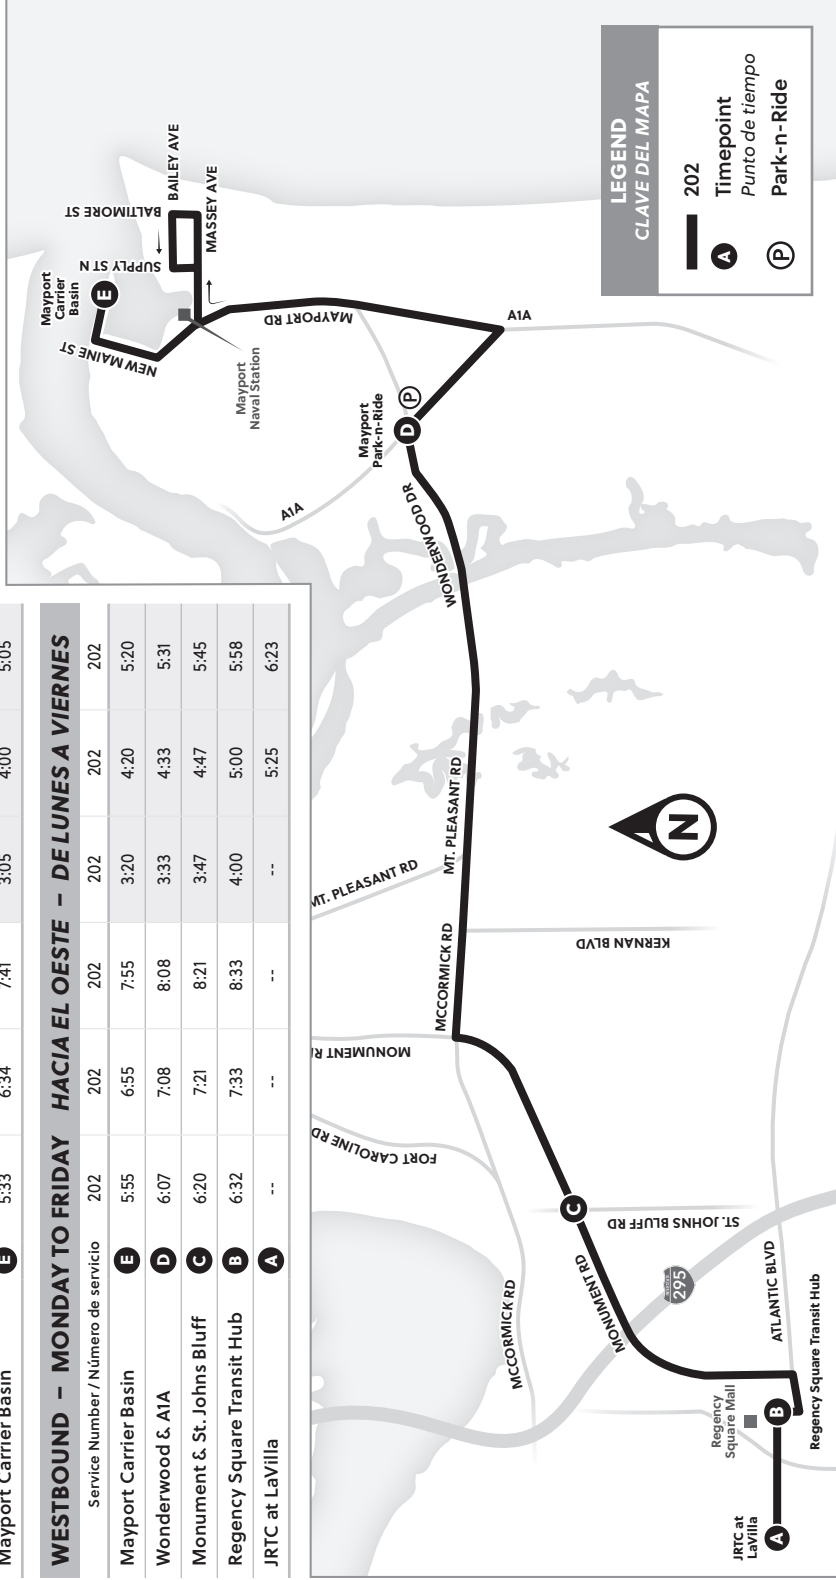

## Destinations Destinos

- ▶ JRTC at LaVilla
- ▶ Mayport Carrier Basin
- ▶ Mayport Naval Station
- ▶ Mayport Park-n-Ride
- ▶ Regency Square Mall
- ▶ Regency Square Transit Hub

# Mayport Express

All times are approximate. Routes and times are subject to change. Todos los horarios son aproximados. Las rutas y horarios están sujetos a cambios.

## EASTBOUND – MONDAY TO FRIDAY HACIA EL ESTE – DE LUNES A VIERNES

| Service Number / Número de servicio | 202  | 202  | 202  | 202  | 202  | 202  |
|-------------------------------------|------|------|------|------|------|------|
| JRTC at LaVilla <b>A</b>            | 4:20 | 5:20 | --   | --   | --   | --   |
| Regency Square Transit Hub <b>B</b> | 4:45 | 5:45 | 6:45 | 2:15 | 3:10 | 4:15 |
| Monument & St. Johns Bluff <b>C</b> | 4:54 | 5:55 | 6:57 | 2:24 | 3:19 | 4:24 |
| Wonderwood & A1A <b>D</b>           | 5:04 | 6:05 | 7:09 | 2:35 | 3:30 | 4:35 |
| Mayport Carrier Basin <b>E</b>      | 5:33 | 6:34 | 7:41 | 3:05 | 4:00 | 5:05 |

## WESTBOUND – MONDAY TO FRIDAY HACIA EL OESTE – DE LUNES A VIERNES

| Service Number / Número de servicio | 202  | 202  | 202  | 202  | 202  | 202  |
|-------------------------------------|------|------|------|------|------|------|
| Mayport Carrier Basin <b>E</b>      | 5:55 | 6:55 | 7:55 | 3:20 | 4:20 | 5:20 |
| Wonderwood & A1A <b>D</b>           | 6:07 | 7:08 | 8:08 | 3:33 | 4:33 | 5:31 |
| Monument & St. Johns Bluff <b>C</b> | 6:20 | 7:21 | 8:21 | 3:47 | 4:47 | 5:45 |
| Regency Square Transit Hub <b>B</b> | 6:32 | 7:33 | 8:33 | 4:00 | 5:00 | 5:58 |
| JRTC at LaVilla <b>A</b>            | --   | --   | --   | --   | 5:25 | 6:23 |